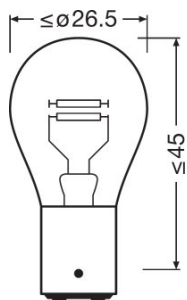

### Rozměry & váha

Průměr	25,0 mm
Váha výrobku	10,00 g
Délka	52,0 mm