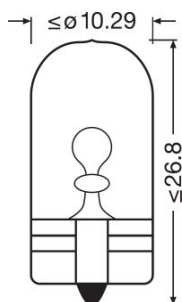

Technický list výrobku

Technické údaje

Informace o produktu

Odkaz na objednávku	2827NA
Aplikace (specifikace kategorie a produktu)	Doplňková světla

Parametry

Příkon	5 W
Jmenovité napětí	12,0 V
Jmenovitý výkon	5,00 W
Testovací napětí	13,5 V
Tolerance příkonu	±10 %

Fotometrické údaje

Světelný tok	30 lm
Tolerance světelného toku	±20 %

Rozměry & váha

Průměr	10,0 mm
Váha výrobku	1,37 g
Délka	26,8 mm

Životnost

Životnost B3	350 h
Životnost Tc	1000 h

Další údaje o produktu

Patice	W2.1x9.5d
--------	-----------

Logistické údaje

Kód výrobku	Popis výrobku	Jednotka balení (kusy/jednotku)	Rozměry (délka x šířka x výška)	Objem	Hrubá hmotnost
4052899570795	ORIGINAL - WEDGE BASE WY5W	Unpacked 1	- x - x -		
4052899570801	ORIGINAL - WEDGE BASE WY5W	Folding carton box 10	46 mm x 29 mm x 112 mm	0.15 dm ³	24.70 g
4052899570818	ORIGINAL - WEDGE BASE WY5W	Shipping carton box 50	148 mm x 115 mm x 55 mm	0.94 dm ³	153.00 g
4052899570894	ORIGINAL - WEDGE BASE WY5W	Blister 2	95 mm x 70 mm x 18 mm	0.12 dm ³	12.72 g
4052899570900	ORIGINAL - WEDGE BASE WY5W	Shipping carton box 20	137 mm x 80 mm x 103 mm	1.13 dm ³	162.20 g