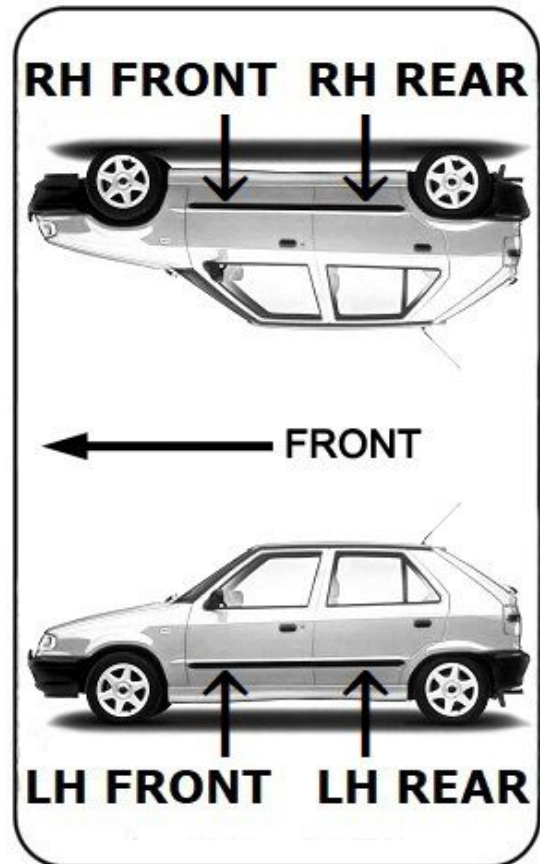

## PU Side Mouldings F-1

ledere cm goed aandrukken !!  
Press very carefully every cm !!  
Sehr fest andrücken jeden cm !!