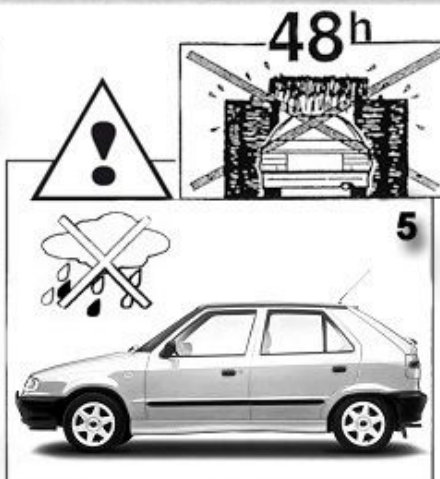

## PU Side Mouldings F-1

ledere cm goed aandrukken !!  
Press very carefully every cm !!  
Sehr fest andrücken jeden cm !!