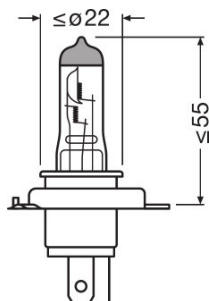

Technický list výrobku

Technické údaje

Informace o produktu

Odkaz na objednávku	64193NB200
Aplikace (specifikace kategorie a produktu)	Halogenové světlomety

Parametry

Příkon	75 / 68 W ¹⁾
Jmenovité napětí	12,0 V
Jmenovitý výkon	60/55 W
Testovací napětí	13,2 V

¹⁾ Maximální

Fotometrické údaje

Světelný tok	1650/1000 lm
Tolerance světelného toku	±12 / ±15 %
Teplota chromatičnosti	3900 K

Rozměry & váha

Průměr	13,0 mm
Váha výrobku	21,30 g
Délka	82,0 mm

Životnost

Životnost B3	80 / 200 h ¹⁾
Životnost Tc	160 / 400 h ¹⁾