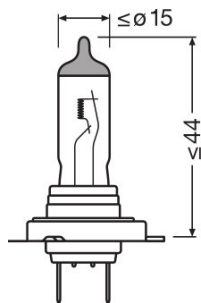

### Parametry

Příkon	58 W <sup>1)</sup>
Jmenovité napětí	12,0 V
Jmenovitý výkon	55,00 W
Testovací napětí	13,2 V

<sup>1)</sup> Maximální

### Rozměry & váha

Průměr	12,0 mm
Váha výrobku	12,50 g
Délka	59,0 mm