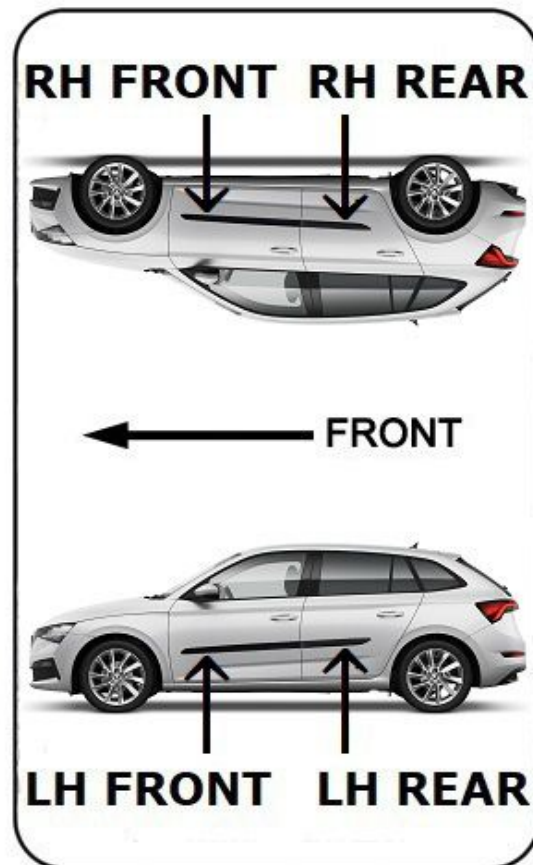

Škoda Scala 2019→ PU Side Mouldings F-41

ledere cm goed aandrukken !!
Press very carefully every cm !!
Sehr fest andrucken jeden cm !!