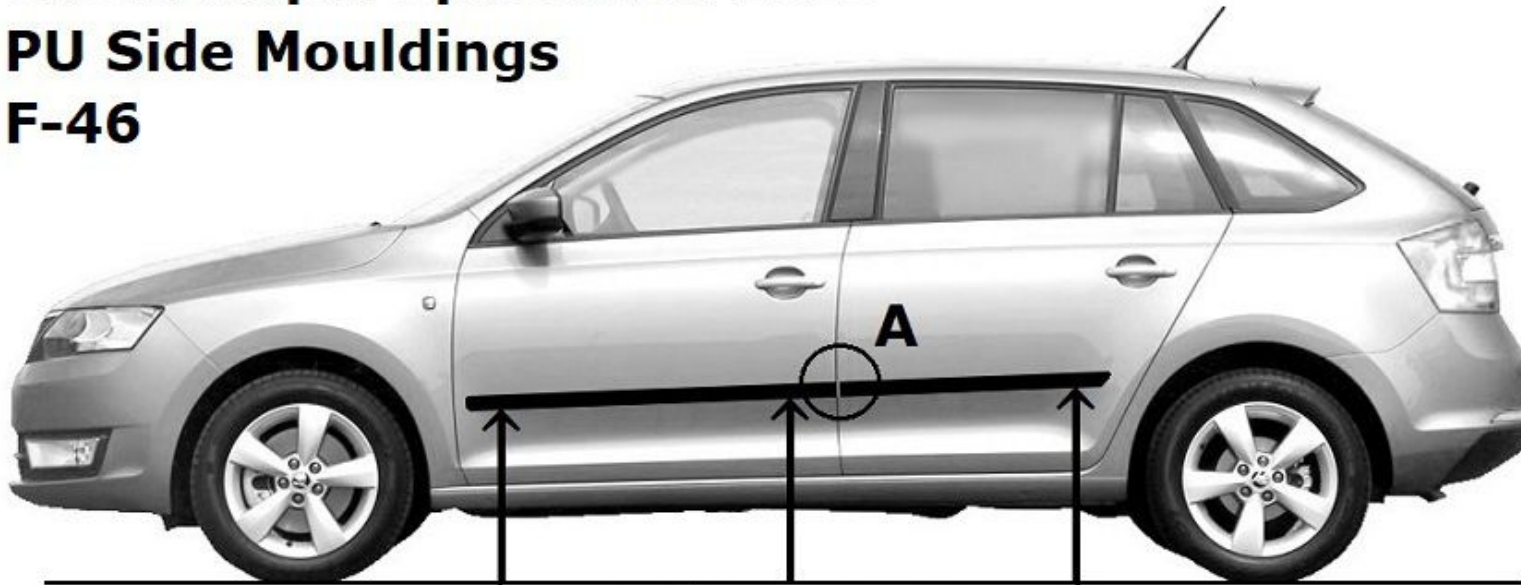

Škoda Rapid Spaceback 2013→

PU Side Mouldings

F-46

nad przetłoczeniem
over the line
über dem Strich

RH FRONT RH REAR

← FRONT

LH FRONT LH REAR

Degrease/entletten/degraisser/ontvetten
Alcohol/Alkohol/Alcool/Alcohol