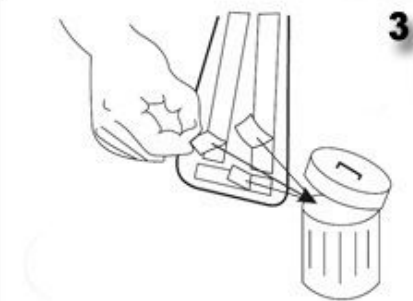

1

20-40 °C

2

48h

5

3

4

ledere cm goed aandrukken !!
Press very carefully every cm !!
Sehr fest andrücken jeden cm !!

0-1 mm.

A

4-5 mm.