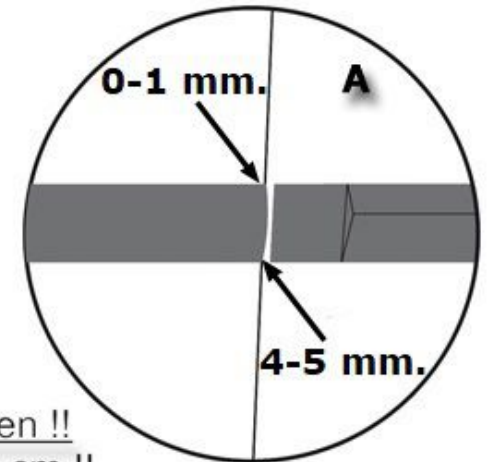

1

20-40 °C

2

48h

5

3

4

ledere cm goed aandrukken !!
Press very carefully every cm !!
Sehr fest andrücken jeden cm !!

0-1 mm.

A

4-5 mm.