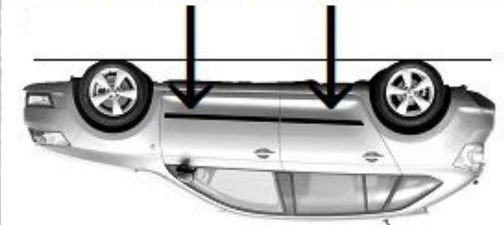

Škoda Rapid Spaceback 2013→

PU Side Mouldings

F-46

nad przetłoczeniem
over the line
über dem Strich

RH FRONT RH REAR

← FRONT

LH FRONT LH REAR

Degrease/entletten/degraisser/ontvetten
Alcohol/Alkohol/Alcool/Alcohol