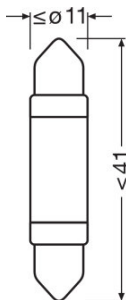

Parametry

Příkon	0,8 W
Jmenovité napětí	12,0 V
Jmenovitý výkon	0,60 W
Testovací napětí	13,5 V
Tolerance příkonu	± 25 %

Fotometrické údaje

Světelný tok	45 lm
Tolerance světelného toku	± 30 %
Teplota chromatičnosti	6000 K
Barva světla LED	Cool white

Rozměry & váha

Průměr	11,0 mm
Váha výrobku	2,90 g
Délka	41,0 mm

Životnost

Životnost B3	2500 h
Životnost Tc	5000 h
Záruka	4 years

Technický list výrobku

Další údaje o produktu

Patice	SV8.5-8
--------	---------