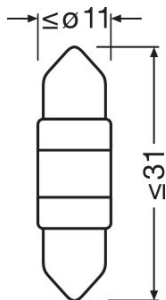

#### Rozměry & váha

Průměr	11,0 mm
Váha výrobku	2,90 g
Délka	31,0 mm